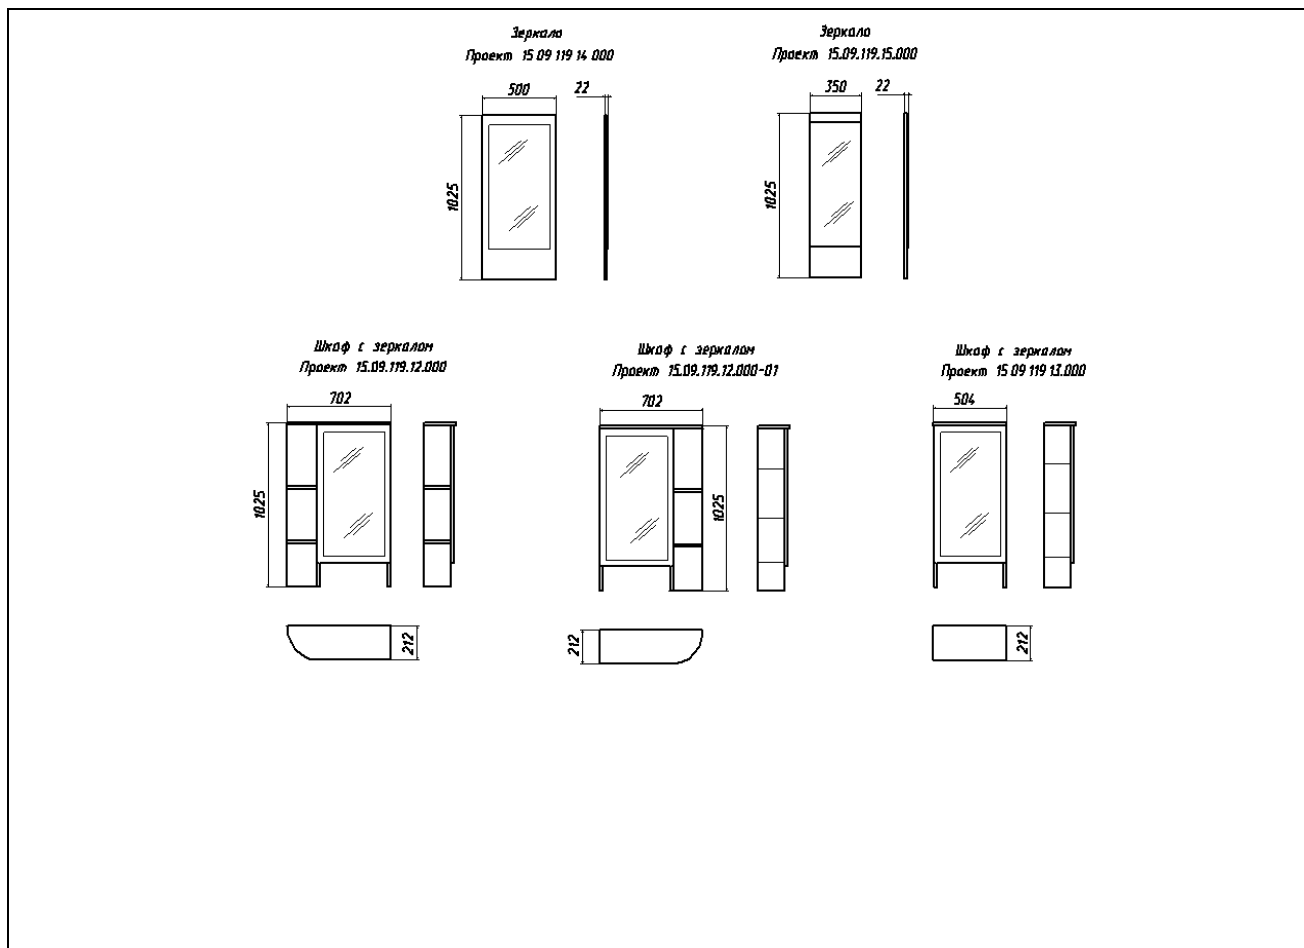

Стол для компьютера «Биос» 15.08.120.00.000 С отделениями для установки системного блока, клавиатуры; для хранения документов. Изготавливается из ДСП 18мм.	1200x1000x722	265,91
	Стол для компьютера «Витас» 15.08.118.00.000 С отделениями для установки системного блока, клавиатуры, подставкой для монитора. Изготавливается из ДСП 18мм.	900x550x830	Под заказ
	Стол для компьютера «Компакт» 15.08.119.00.000 С отделениями для установки системного блока, клавиатуры; для хранения документов. Изготавливается из ДСП 18мм.	1100x1100x1250	Под заказ
	Стол для компьютера «Байт» 15.08.117.00.000 С отделениями для установки системного блока, клавиатуры, подставкой для монитора; для хранения документов. Изготавливается из ДСП 18мм.	1300x600x830	Под заказ