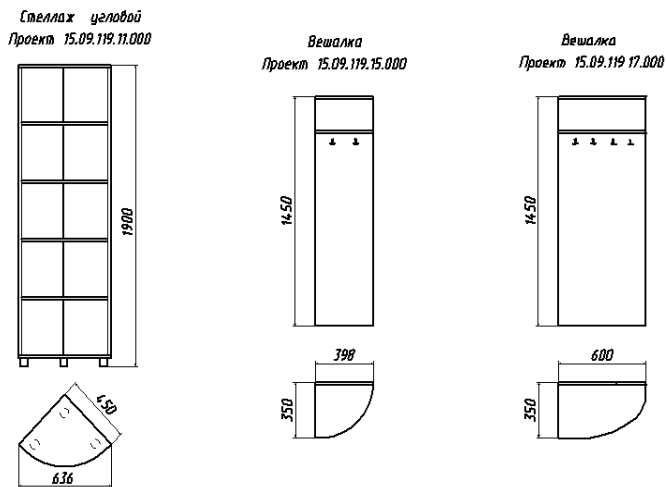

Изделия, входящие в программу (продолжение):