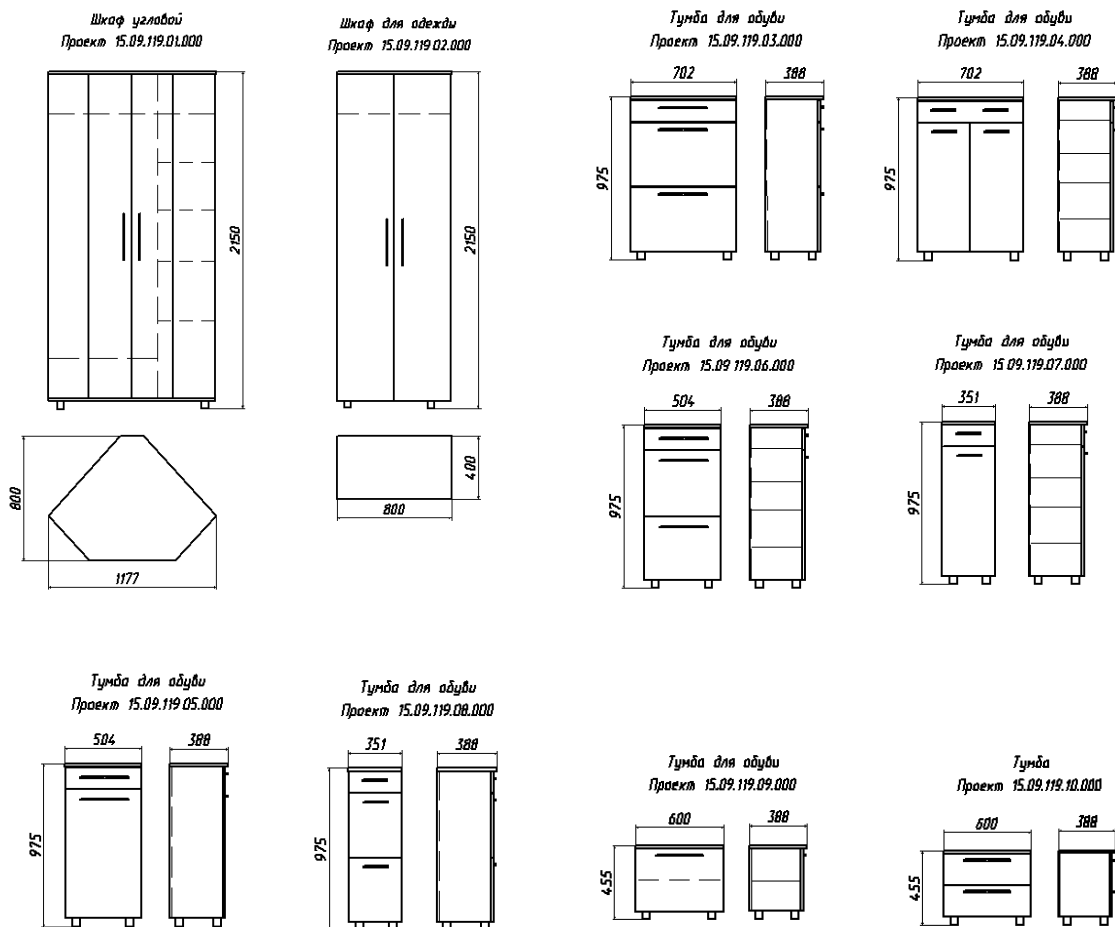

Программа мебели для прихожей 15.09.119.00.000

Изделия, входящие в программу: